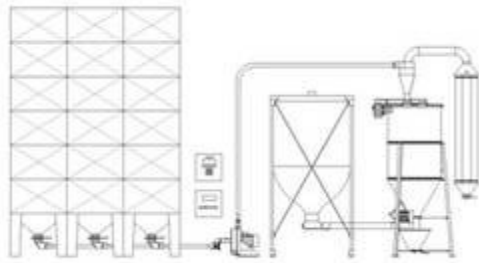

Gruber Vertikalna mešaona stočne hrane

Tipovi FM 500 / 750 / 1000 / 1200 /1600 / 2000 / 2400

- Stepen zamešavanja 1:100.000, sertifikat Instituta za Agrobiologiju u Linz-u
- Tank mešaone galvanizovan
- Vrlo lako se rasklapa, tako da prolazi kroz svaka vrata
- Vreme zamešavanja 1min/100kg - mala potrošnja struje

Sa levkom za dodatno umešavanje
Moguće dodavanje uljanih supstanci
Sa filterima, rad bez prašine
Bez održavanja
Odgovara svakom mlinu
Kapaciteta 500 - 2400 kg (motori snage od 3,0-7,5kW)

Električni izlaznik mešaone

Kopmletno pražnjenje, bez ostatka

Poklopac otporan na prašinu

Primer povezivanja mlina,i mešaone sa unutrašnjim silosima pneumatski, uz pomoć kompjutera

Posao radnika je da pritisne odgovarajući taster na kompjuteru, i direktno iz silosa počinje proizvodnja koncentrata