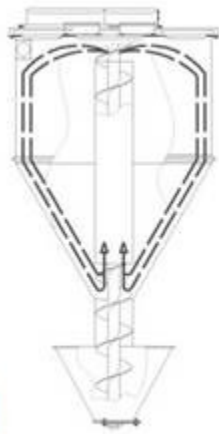

Gruber Vertikalna mešaona stočne hrane

Tipovi FM 500 / 750 / 1000 / 1200 /1600 / 2000 / 2400

- Stepen zamešavanja 1:100.000, sertifikat Instituta za Agrobiologiju u Linz-u
- Tank mešaone galvanizovan
- Vrlo lako se rasklapa, tako da prolazi kroz svaka vrata
- Vreme zamešavanja 1min/100kg - mala potrošnja struje

Sa levkom za dodatno umešavanje
Moguće dodavanje uljanih supstanci
Sa filterima, rad bez prašine
Bez održavanja
Odgovara svakom mlinu
Kapaciteta 500 - 2400 kg (motori snage od 3,0-7,5kW)

Električni izlaznik mešaone